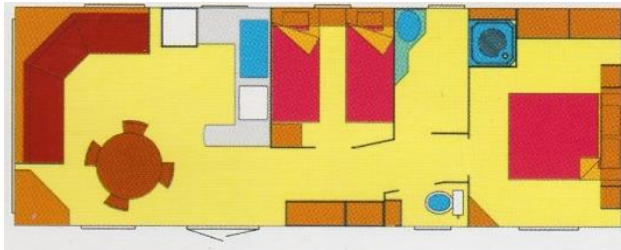

Tarifs location 2022

Mobil-home Moreva

- ❖ Surface environ 30 m² pour 4-6 personnes
- ❖ 1 chambre parentale avec un grand lit (140x190) et 1 chambre avec 2 petits lit (80x190) avec protège matelas, couettes et/ou couvertures et oreillers
- ❖ Un canapé convertible dans le séjour avec couchage d'appoint pour 2 personnes
- ❖ Une cuisine équipée (chauffe-eau, four électrique, four micro-ondes, plaque gaz 4 feux, réfrigérateur avec partie freezer, cafetière électrique, nécessaire de vaisselle pour 6 personnes
 - ❖ Douche et toilette séparées
- ❖ Télévision et chauffage électrique dans le salon
 - ❖ Une terrasse avec salon de jardin et parasol
 - ❖ Pas d'accessibilité aux handicapés

Mobil-home Riviera 2 chambres

- ❖ Surface environ 30 m² pour 4-6 personnes
- ❖ 1 chambre parentale avec un grand lit (140x190) et 1 chambre avec 2 petits lit (80x190) avec protège matelas, couettes et/ou couvertures et oreillers
- ❖ Une banquette dans le séjour avec couchage d'appoint pour 2 personnes (160x200)
- ❖ Une cuisine équipée (chauffe-eau, four micro-ondes, plaque gaz 4 feux, réfrigérateur avec partie freezer, cafetière électrique, nécessaire de vaisselle pour 6 personnes
 - ❖ Douche et toilettes séparées
- ❖ Télévision et chauffage électrique dans le salon
 - ❖ Une terrasse d'environ 30m² avec salon de jardin et parasol
 - ❖ Pas d'accessibilité aux handicapés